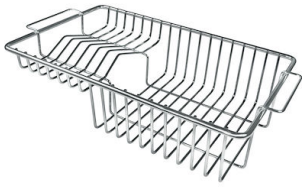

VASCA A RAGGIO STRETTO

Vasche con forme squadrate dal design moderno e con aumentata capienza. Per un'estetica minimal coniugata con la massima praticità.

DETTAGLI

Texture

Fumé

Materiale

Acciaio inox AISI 304

DATI TECNICI

Cut out size
Dimensioni per foratura top

GALLERIA FOTOGRAFICA

ACCESSORI OPZIONALI

Cestello bianco
8612 100

Cestello inox
8612 000

Cestello portapiatti inox
8100 303
* solo in abbinamento con l'accessorio
8644 101

Griglia portapiatti inox
8100 154

Scolapasta inox
8154 000

Tagliere in cristallo
8631 300

Tagliere in HPDE
8657 001

Tagliere Twin in HDPE
8644 101

Vaschetta bianca
8153 100

Cestello portapiatti inox
8100 201

**Kit grattugia con supporto per
anello e vassoio di raccolta alimenti**
8159 101
* solo in abbinamento con l'accessorio
8644 101

Vaschetta forata inox
8151 000
* solo in abbinamento con l'accessorio
8644 101