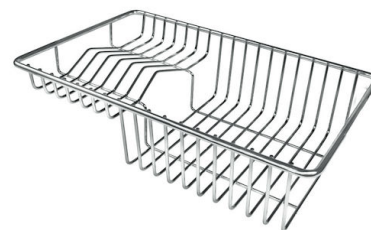

VASCA A RAGGIO STRETTO

Vasche con forme squadrate dal design moderno e con aumentata capienza. Per un'estetica minimal coniugata con la massima praticità.

DETTAGLI

Texture

Fumé

Materiale

Acciaio inox AISI 304

Bordo Installazione	Sottotop
Colorazione	Gold
Finitura	PVD
Base	45 cm
Dimensioni	440x440 mm
Dotazioni standard	Ganci di fissaggio, guarnizione, piletta, troppo-pieno e sifone, Imballo in scatola
Fori Mixer	Nessun foro di serie
Foro incasso	Vedi scheda tecnica
Gocciolatoio	No
Larghezza	44 cm
Misura vasca	400x400mm
Numero vasche	1 vasca
Piletta	Piletta 3,5"

DATI TECNICI

Cut out size
Dimensioni per foratura top

GALLERIA FOTOGRAFICA

ACCESSORI OPZIONALI

Cestello bianco
8612 100

Cestello inox
8612 000

Cestello portapiatti inox
8100 303
* solo in abbinamento con l'accessorio
8644 101

Griglia portapiatti inox
8100 154

Scolapasta inox
8154 000

Tagliere in cristallo
8631 300

Tagliere in HPDE
8657 001

Tagliere Twin in HDPE
8644 101

Vaschetta bianca
8153 100

Cestello portapiatti inox
8100 201